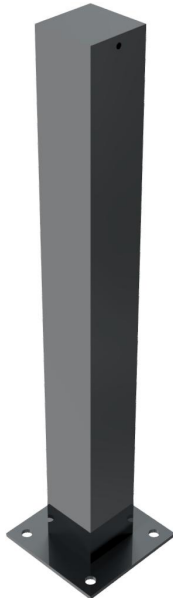

Artikelnummer/Itemnumber: 4075PB

Tarifnummer Export: 73269098 | Frachtkategorie: A

Stilpoller, Stahlrohr 100 x 100 mm, Serie 4075B, für Dübelbefestigung, mit Bodenplatte 200 x 200 mm

Ornamental bollard, steel tube 100 x 100 mm, series 4075B, to be fixed by plugs, with base plate 200 x 200 mm

Artikelbeschreibung:

Stilpoller aus Vierkantstahlrohr 100 x 100 mm, mit Flachkopf, ca. 900 mm Überflur, feuerverzinkt und DB 703 beschichtet, ortsfest, für Dübelbefestigung, mit Bodenplatte 200 x 200 mm

item description:

Ornamental bollard of square steel tube 100 x 100 mm, with flat head, approx. 900 mm above ground, hot-dip galvanized and DB 703 coated, stationary, to be fixed by plugs, with base plate 200 x 200 mm

weight: 11,00 kg/pc
material:
S235 JR

Oberfläche:
Feuerverzinkt und Pulverbeschichtet

surface:
hot dipped galvanized and powder coated

*Alle Angaben sind Richtwerte (teilweise mit branchenüblichen Rundungen zum besseren Verständnis) und dienen lediglich zum Produktverständnis, nicht aber als Basis zum Bau von Zubehörteilen, Lagergestellen, Adaptierungen, Kombinationsprodukten o.ä. Alle Angaben sind ohne Gewähr, für evtl. Fehler und resultierende Folgen übernehmen wir keine Verantwortung.