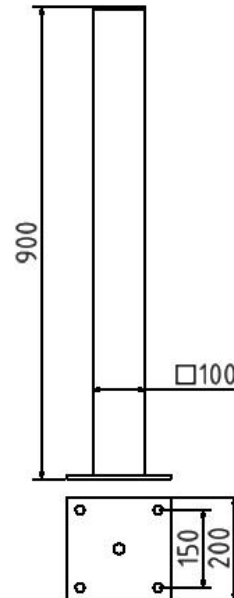

Artikelnummer/Itemnumber: 4075PB

Tarifnummer Export: 73269098 | Frachtkategorie: A

Stilpoller, Stahlrohr 100 x 100 mm, Serie 4075B, für Dübelbefestigung, mit Bodenplatte 200 x 200 mm

Ornamental bollard, steel tube 100 x 100 mm, series 4075B, to be fixed by plugs, with base plate 200 x 200 mm

Artikelbeschreibung:

Stilpoller aus Vierkantstahlrohr 100 x 100 mm, mit Flachkopf, ca. 900 mm Überflur, feuerverzinkt und DB 703 beschichtet, ortsfest, für Dübelbefestigung, mit Bodenplatte 200 x 200 mm

item description:

Ornamental bollard of square steel tube 100 x 100 mm, with flat head, approx. 900 mm above ground, hot-dip galvanized and DB 703 coated, stationary, to be fixed by plugs, with base plate 200 x 200 mm

Verwendungszweck:

Zum Sperren, Sichern und Schützen von Bereichen.

designated purpose:

For stopping, and securing or saving of areas.

Technische Daten:

Gewicht: 11,00 kg/St
Material:
S235 JR

technical specifications: