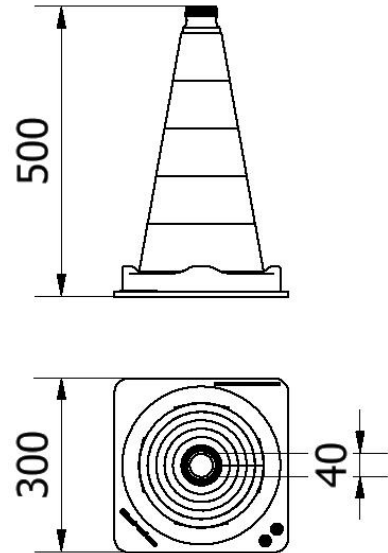

Artikelnummer/Itemnumber: 3L530TL

Tarifnummer Export: 39269097 | Frachtkategorie: A

Leitkegel zweiteilig nach TL mit reflektierendem Folienmantel, Höhe: 500 mm, Folie Typ 1

Traffic cones BAST tested to TL with reflective film, Height: 500 mm, film class 1

Artikelbeschreibung:

Leitkegel BAST geprüft nach TL
Gewichtsklasse 3 der TL, rot / weiß vollreflektierend,
nach StVO,
Fußplatte aus Recycling-Material, extrem rutschfest,
Höhe: 500 mm, Folie Typ 1

item description:

Traffic cones BAST tested to TL
weight class 3 of TL, red / white fully reflecting, acc. to
STVO, base
plate made of recycled material, anti-slip, Height: 500
mm, film class 1

Verwendungszweck:

Für den Einsatz bei Arbeiten im Straßenbau

designated purpose:

For the application for work in road building

Technische Daten:

Gewicht: 2,50 kg/St
Material:
Kunststoff

technical specifications:

weight: 2,50 kg/pc
material:
plastic

*Alle Angaben sind Richtwerte (teilweise mit branchenüblichen Rundungen zum besseren Verständnis) und dienen lediglich zum Produktverständnis, nicht aber als Basis zum Bau von Zubehörteilen, Lagergestellen, Adaptierungen, Kombinationsprodukten oä. Alle Angaben sind ohne Gewähr, für evtl. Fehler und resultierende Folgen übernehmen wir keine Verantwortung.