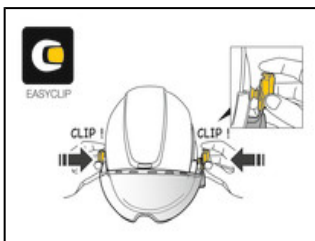

Univers	Professional
Typ	Vertikale Aktivitäten
Kategorie	Helme
Unterkategorie	Schutzvisiere

VIZEN MESH

Das VIZEN MESH-Visier für Baumpfleger schützt vor umherfliegenden Spänen und Splintern. Die das Gesicht umschließende Scheibe bietet einen umfassenden Schutz und ein breites Sichtfeld. Dank des EASYCLIP-Befestigungssystems lässt sich das Visier schnell und einfach an den Helmen VERTEX und STRATO anbringen.

Dank des mitgelieferten EASYCLIP-Befestigungssystems lässt es sich schnell und einfach anbringen.

Das VIZEN MESH lässt sich mühelos an den Helmen VERTEX und STRATO befestigen.

Kurzbeschreibung Komplettvisier für die Baumpflege mit EASYCLIP-System für die Helme VERTEX und STRATO

- Beschreibung**
- Schutz von Augen und Gesicht vor umherfliegenden Partikeln bei der Baumpflege:
 - das Gesicht umschließende Scheibe zum Schutz von Augen und Gesicht,
 - Belüftung und gute Sicht auch bei schwierigen Bedingungen (z.B. Feuchtigkeit),
 - für Brillenträger geeignet.
 - Kompatibel mit den Helmen VERTEX (1) und STRATO:
 - schnell und einfach anzubringen dank des mitgelieferten EASYCLIP-Befestigungssystems,
 - schneller Wechsel von der Arbeitsposition in die Transportposition (das Visier wird auf den Helm geschoben).
- (1) Versionen ab 2019.