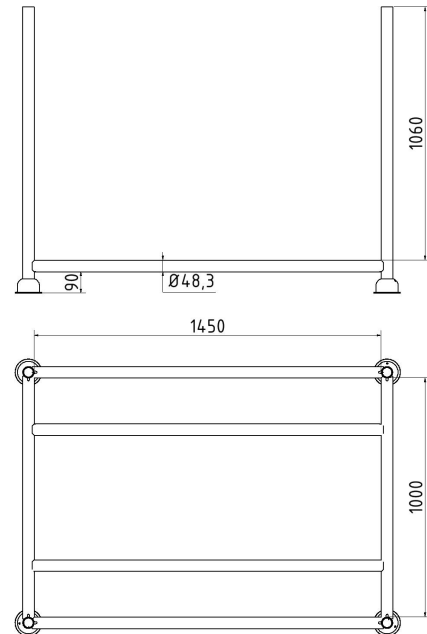

## Artikelbeschreibung:

Transport & Lagerpalette  
große Ausführung mit 2 zusätzlichen Querholmen,  
Standrohre und Querholme sind aus Ø48,3 mm  
Rundrohr gefertigt;  
geeignet für Stapler- und Hubwagenverkehr; durch die  
Kontur der Tulpenfüße lassen sich die Stapelpaletten  
standsicher  
stapeln

## Technische Daten:

Gewicht: 40,00 kg/St

Material:  
S235 JR

Oberfläche:  
Feuerverzinkung nach DIN ISO 1461

Füllmaße: 1,00 m x 1,45 m x 1,06 m

## item description:

Transport and storage pallet  
large version, with 2 additional cross tubes; vertical and  
cross tubes are  
made of Ø 48.3 m round tube; can be moved by fork-lift  
truck and platform  
floor truck; the tulip shape of the feet gives the pallet  
stack stability

## technical specifications:

weight: 40,00 kg/pc

material:  
S235 JR

surface:  
hot dipped galvanized acc. to DIN ISO 1461

Inside dimensions: 1.00 m x 1.45 m x 1.06 m

\*Alle Angaben sind Richtwerte (teilweise mit branchenüblichen Rundungen zum besseren Verständnis) und dienen lediglich zum Produktverständnis, nicht aber als Basis zum Bau von Zubehörteilen, Lagergestellen, Adaptierungen, Kombinationsprodukten oä. Alle Angaben sind ohne Gewähr, für evtl. Fehler und resultierende Folgen übernehmen wir keine Verantwortung.