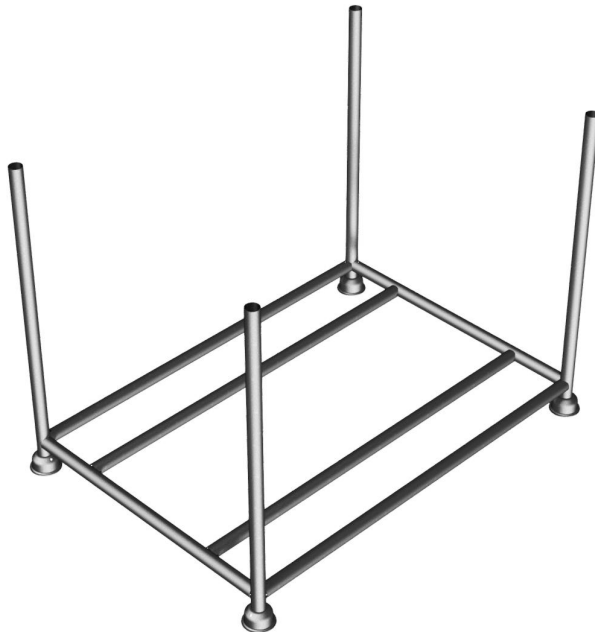

## Artikelbeschreibung:

Transport & Lagerpalette  
große Ausführung mit 2 zusätzlichen Querholmen,  
Standrohre und Querholme sind aus Ø48,3 mm  
Rundrohr gefertigt;  
geeignet für Stapler- und Hubwagenverkehr; durch die  
Kontur der Tulpenfüße lassen sich die Stapelpaletten  
standsicher  
stapeln

## Technische Daten:

Gewicht: 40,00 kg/St

Material:  
S235 JR

Oberfläche:  
Feuerverzinkung nach DIN ISO 1461

Füllmaße: 1,00 m x 1,45 m x 1,06 m

## item description:

Transport and storage pallet  
large version, with 2 additional cross tubes; vertical and  
cross tubes are  
made of Ø 48.3 m round tube; can be moved by fork-lift  
truck and platform  
floor truck; the tulip shape of the feet gives the pallet  
stack stability

## technical specifications:

weight: 40,00 kg/pc

material:  
S235 JR

surface:  
hot dipped galvanized acc. to DIN ISO 1461

Inside dimensions: 1.00 m x 1.45 m x 1.06 m

\*Alle Angaben sind Richtwerte (teilweise mit branchenüblichen Rundungen zum besseren Verständnis) und dienen lediglich zum Produktverständnis, nicht aber als Basis zum Bau von Zubehörteilen, Lagergestellen, Adaptierungen, Kombinationsprodukten oä. Alle Angaben sind ohne Gewähr, für evtl. Fehler und resultierende Folgen übernehmen wir keine Verantwortung.