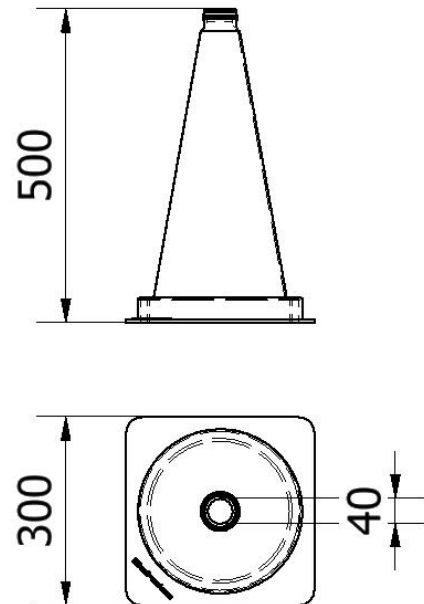

**Artikelnummer/Itemnumber: 3L500**

**Tarifnummer Export: 39269097 | Frachtkategorie: A**

Leitkegel tagesleuchtend, rot / weiß, Höhe: 500 mm

Traffic cones, red / white, Height: 500 mm

### Artikelbeschreibung:

Leitkegel, rot / weiß tagesleuchtend, Höhe: 500 mm aus starkem PVC-Material, gute Standfestigkeit, stapelbar, für den Einsatz im Lager, auf Parkplätzen, zum schnellen und kurzfristigen Absichern

### Technische Daten:

Gewicht: 1,20 kg/St  
Material:  
Kunststoff

### item description:

Traffic cones, red / white luminous in daylight, Height: 500 mm  
made of strong PVC material, good stability, stackable, for use in warehouses, parking lots, for quick and direct setup