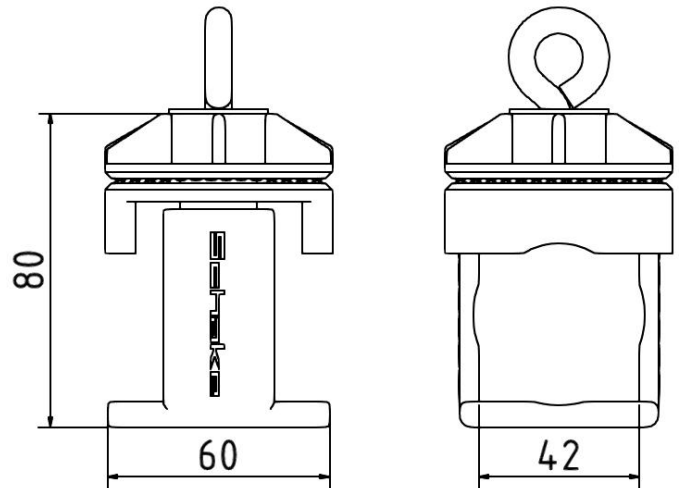

Artikelnummer/Itemnumber: 31313

Tarifnummer Export: 39269097 | Frachtkategorie: A

Schilderklemme, Kunststoff, rot, ohne Ösen / Haken, für 40 x 40 mm / Ø 42 mm Schaftrohr

Sign clamp, plastic, red, without eyes / hooks, for 40 x 40 mm / Ø 42 mm shaft tube

Artikelbeschreibung:

Schilderklemmen, passend für Vierkantrohre 40 x 40 mm und Rundrohre Ø 42 mm, aus rotem Kunststoff, ohne Ösen/ Haken

Verwendungszweck:

Für den Einsatz bei Arbeiten im Straßenbau

Technische Daten:

Gewicht: 0,12 kg/St
Material:
Kunststoff

item description:

Sign clamps, suitable for square tubes 40 x 40 mm and round tubes Ø 42 mm, made of red plastic, without eyelets/hooks

designated purpose:

For the application for work in road building

technical specifications:

weight: 0,12 kg/pc
material:
plastic

*Alle Angaben sind Richtwerte (teilweise mit branchenüblichen Rundungen zum besseren Verständnis) und dienen lediglich zum Produktverständnis, nicht aber als Basis zum Bau von Zubehörteilen, Lagergestellen, Adaptierungen, Kombinationsprodukten oä. Alle Angaben sind ohne Gewähr, für evtl. Fehler und resultierende Folgen übernehmen wir keine Verantwortung.