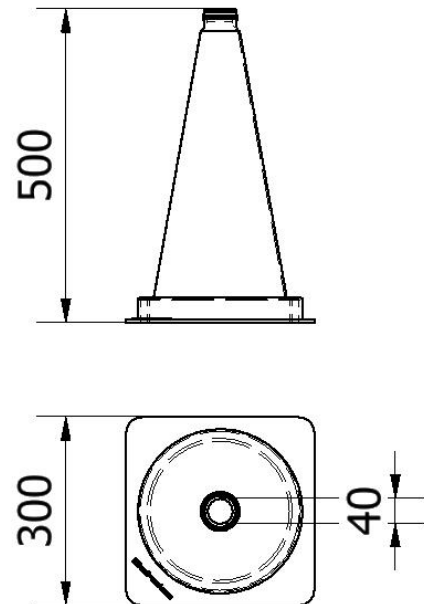

**Artikelnummer/Itemnumber: 3L500G**

**Tarifnummer Export: 39269097 | Frachtkategorie: A**

Leitkegel, gelb / schwarz, Höhe: 500 mm

Traffic cones, yellow / black, height: 500 mm

### Artikelbeschreibung:

Leitkegel, gelb / schwarz, Höhe: 500 mm  
gute Standfestigkeit, stapelbar, für den Einsatz im Lager,  
auf Parkplätzen,  
zum schnellen und kurzfristigen Absichern

### Technische Daten:

Gewicht: 1,20 kg/St  
Material:  
Kunststoff

### item description:

Traffic cones, yellow / black, height: 500 mm  
good stability, stackable, for use in warehouses, parking  
lots, for quick and  
direct setup