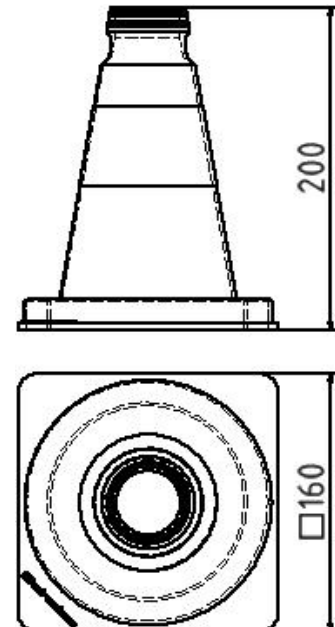

Artikelnummer/Itemnumber: 3L200

Tarifnummer Export: 39269097 | Frachtkategorie: A

Leitkegel tagesleuchtend, rot / weiß, Höhe: 200 mm

Traffic cones, red / white, Height: 200 mm

Artikelbeschreibung:

Leitkegel, rot / weiß tagesleuchtend, Höhe: 200 mm aus starkem PVC-Material, gute Standfestigkeit, stapelbar, für den Einsatz im Lager, auf Parkplätzen, zum schnellen und kurzfristigen Absichern

Verwendungszweck:

Für den Einsatz bei Arbeiten im Straßenbau

Technische Daten:

Gewicht: 0,20 kg/St
Material:
Kunststoff

item description:

Traffic cones, red / white luminous in daylight, Height: 200 mm
made of strong PVC material, good stability, stackable, for use in warehouses, parking lots, for quick and direct setup

designated purpose:

For the application for work in road building

technical specifications:

weight: 0,20 kg/pc
material:
plastic

*Alle Angaben sind Richtwerte (teilweise mit branchenüblichen Rundungen zum besseren Verständnis) und dienen lediglich zum Produktverständnis, nicht aber als Basis zum Bau von Zubehörteilen, Lagergestellen, Adaptierungen, Kombinationsprodukten oä. Alle Angaben sind ohne Gewähr, für evtl. Fehler und resultierende Folgen übernehmen wir keine Verantwortung.