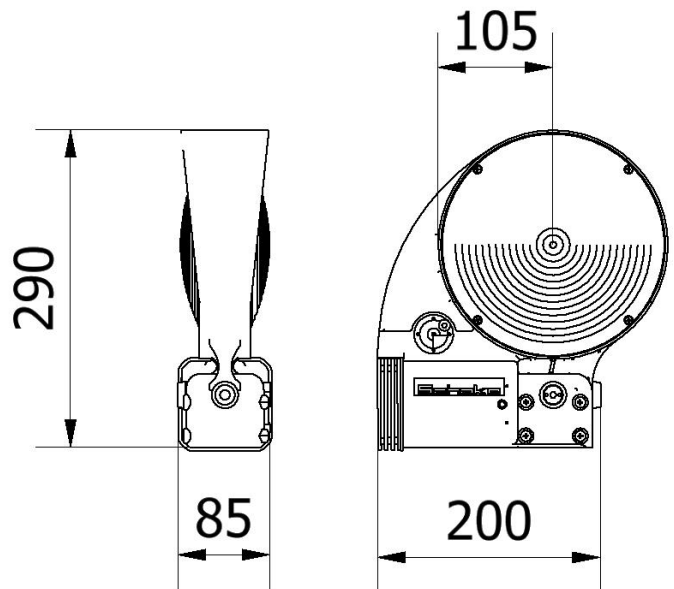

Artikelnummer/Itemnumber: 33NOXR1

Tarifnummer Export: 39269097 | Frachtkategorie: A

TL-Bakenleuchte "PowerNox", BAST geprüft,
Lichtaustritt einseitig, rot

Signal light for traffic panels "PowerNox", Bast tested,
light exists on one side, red

Artikelbeschreibung:

TL-Bakenleuchte "PowerNox", BAST geprüft,
Lichtaustritt einseitig, rot, aus hochwertigem Rohmaterial
mit LED Technik, zur Anbringung an BAST Wendebake
Typ NOX und an alle gängigen Sicherheitsbaken und
Schrankenzäune für einseitige oder doppelseitige
Sicherung auf Autobahnen und anderen Straßen mit
integriertem Batteriekasten - seitlicher Batteriewechsel -
(Patent) und Dämmerungsautomatik

Verwendungszweck:

Für den Einsatz bei Arbeiten im Straßenbau

Technische Daten:

Gewicht: 1,00 kg/St
Material:
Kunststoff

item description:

Signal light for traffic panels "PowerNox", BAST tested,
light exists on one sides, red, with LED technology, for
mounting on safety traffic panels and barrier fences, for
one-side or double-side safety of multi-lane roads and
motorways, with integrated battery box and dusk-to-dawn
function

designated purpose:

For the application for work in road building

technical specifications:

weight: 1,00 kg/pc
material:
plastic

*Alle Angaben sind Richtwerte (teilweise mit branchenüblichen Rundungen zum besseren Verständnis) und dienen lediglich zum Produktverständnis, nicht aber als Basis zum Bau von Zubehörteilen, Lagergestellen, Adaptierungen, Kombinationsprodukten oä. Alle Angaben sind ohne Gewähr, für evtl. Fehler und resultierende Folgen übernehmen wir keine Verantwortung.