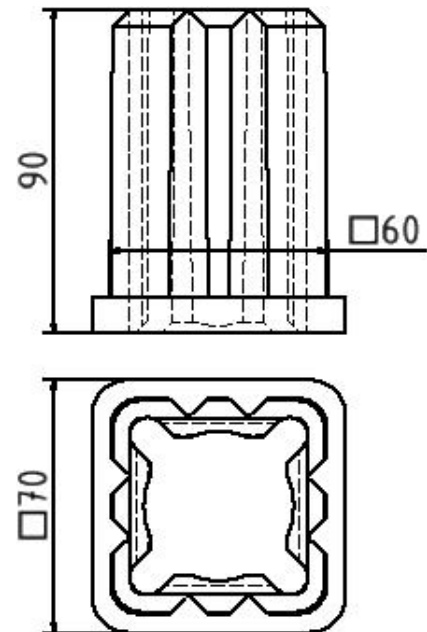

Artikelnummer/Itemnumber: 34240

Tarifnummer Export: 39269097 | Frachtkategorie: A

Rohrschuh für Schaftrohre

Tube shoe for shaft tubes

Artikelbeschreibung:

Rohrschuh für Schaftrohre 40 x 40 mm / Ø 42 mm,
Außenmaß: 60 x 60 mm

Verwendungszweck:

Für den Einsatz bei Arbeiten im Straßenbau

Technische Daten:

Gewicht: 0,10 kg/St
Material:
Kunststoff

item description:

Tube shoe for shaft tubes 40 x 40 mm / Ø 42 mm, outer
dimension: 60 x 60 mm

designated purpose:

For the application for work in road building

technical specifications:

weight: 0,10 kg/pc
material:
plastic

*Alle Angaben sind Richtwerte (teilweise mit branchenüblichen Rundungen zum besseren Verständnis) und dienen lediglich zum Produktverständnis, nicht aber als Basis zum Bau von Zubehörteilen, Lagergestellen, Adaptierungen, Kombinationsprodukten oä. Alle Angaben sind ohne Gewähr, für evtl. Fehler und resultierende Folgen übernehmen wir keine Verantwortung.